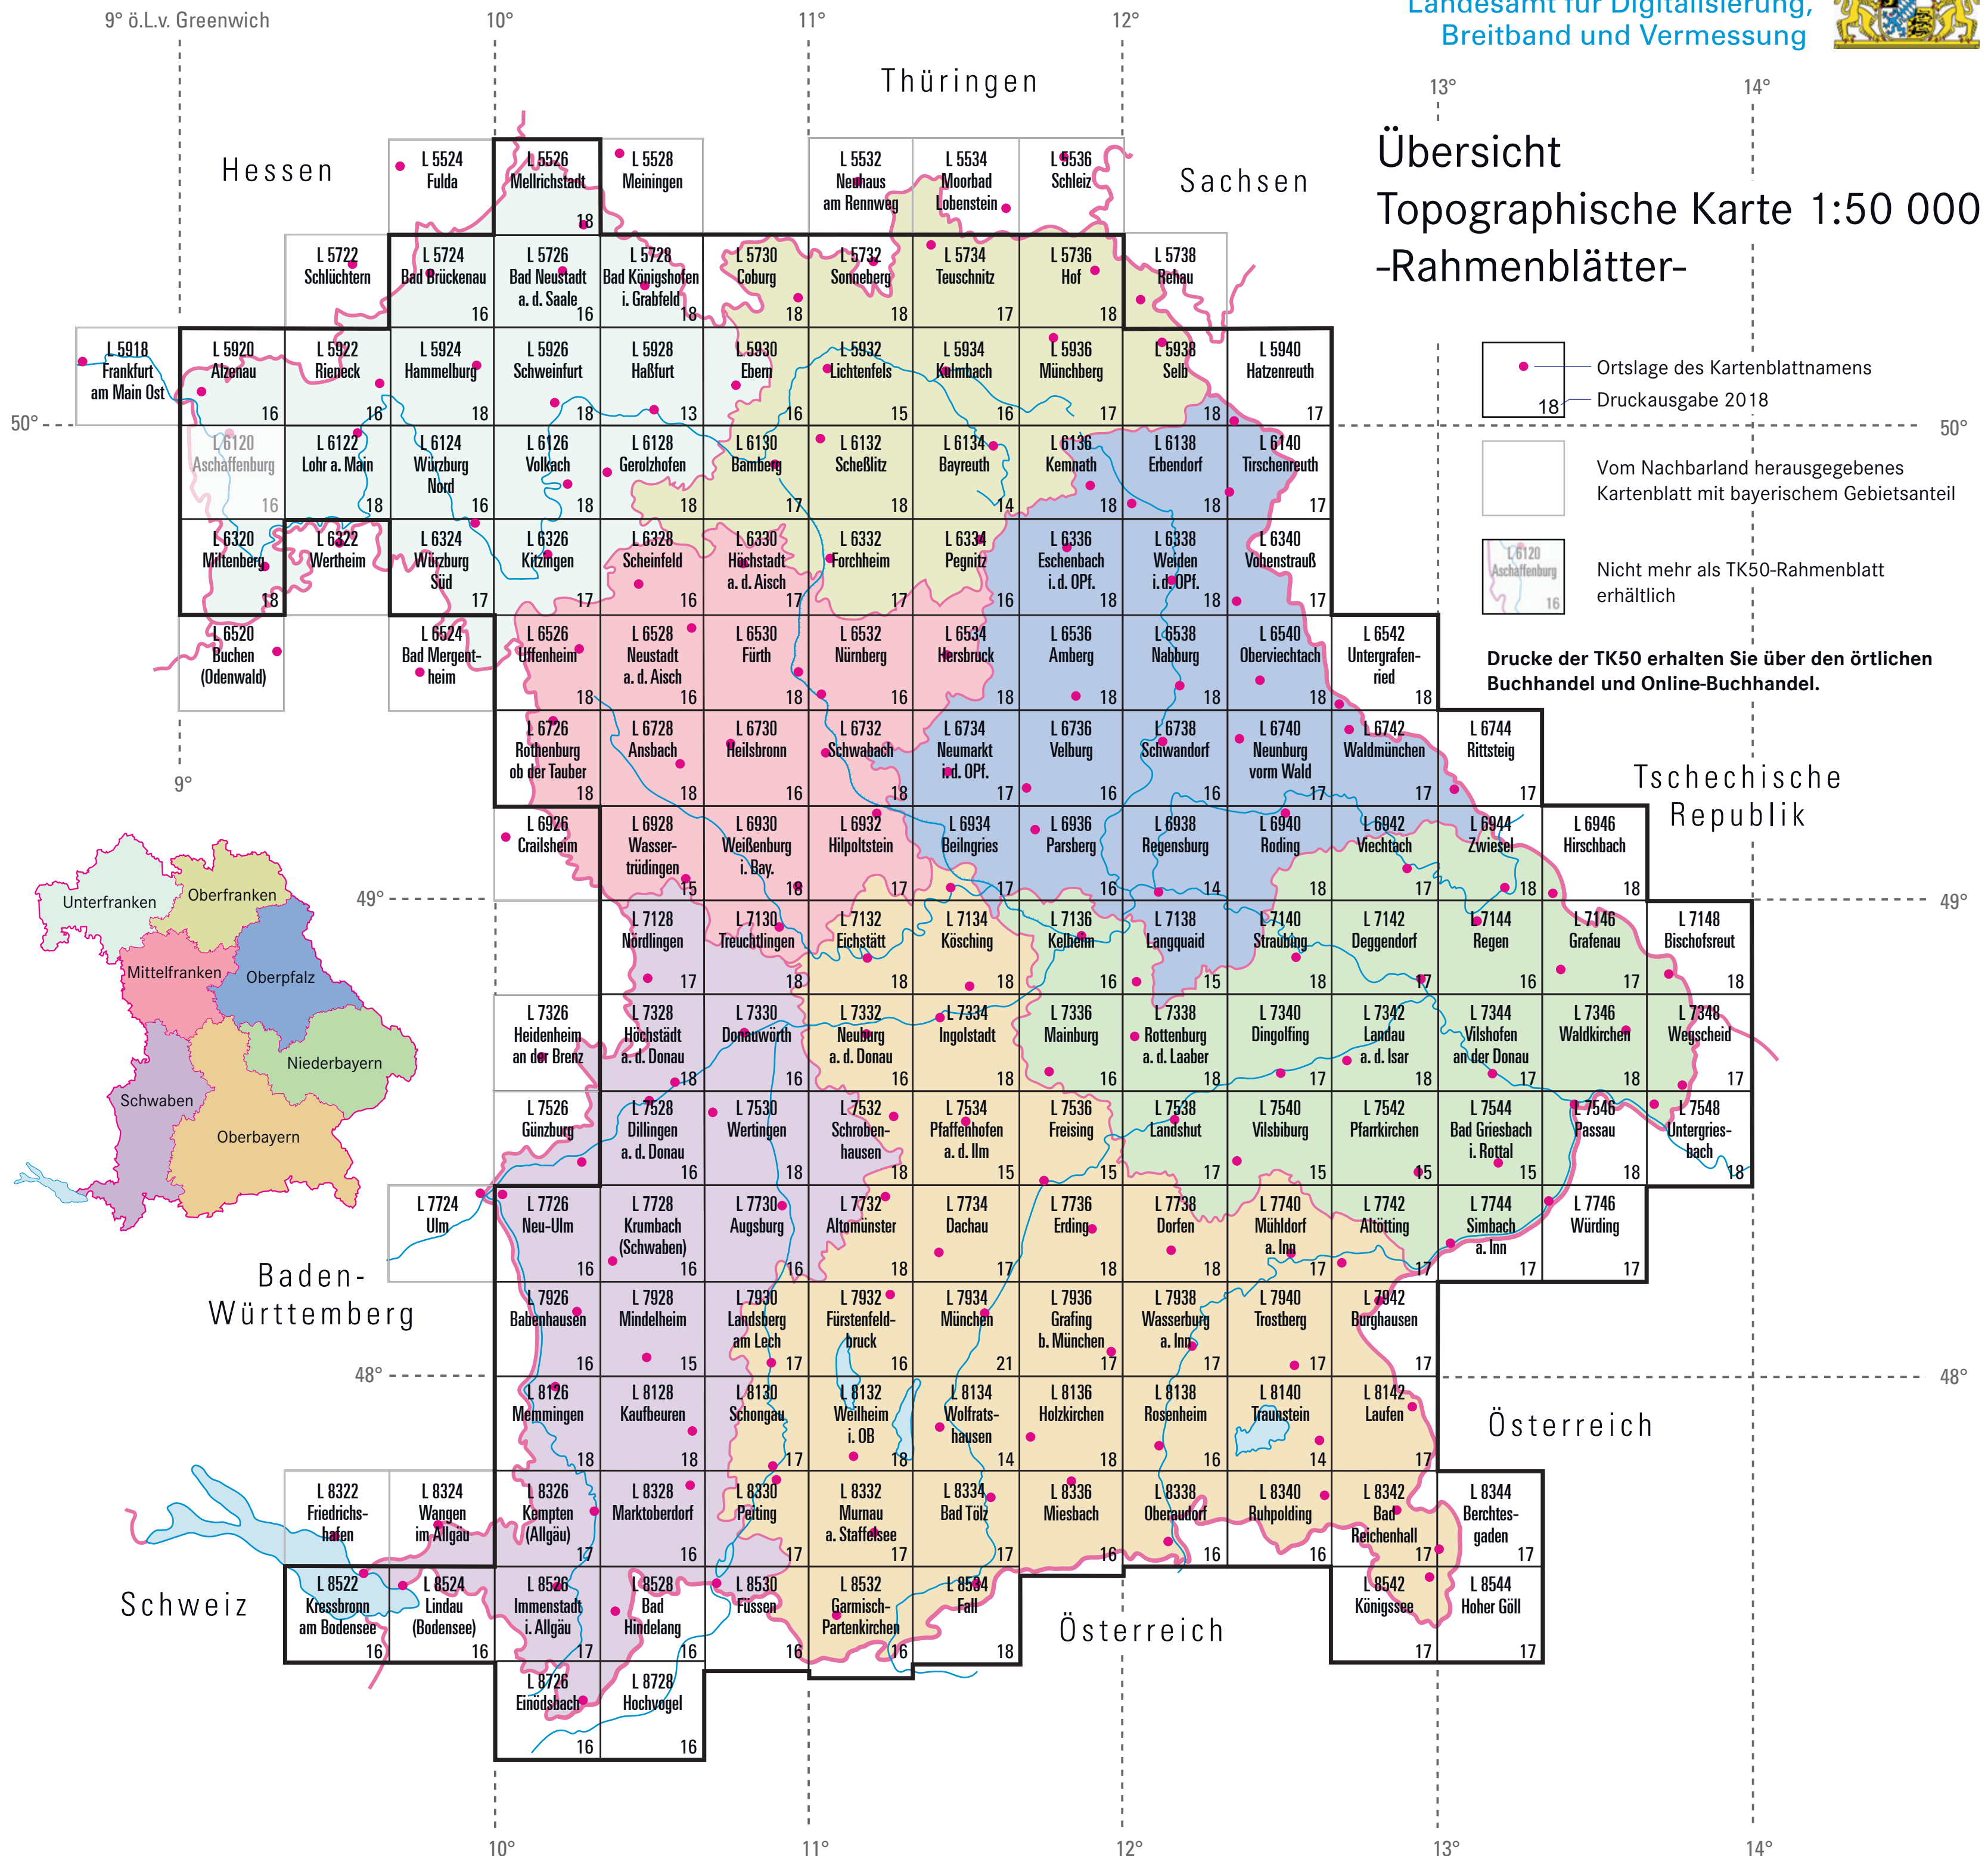

Thüringen

Übersicht Topographische Karte 1:50 000 -Rahmenblätter-

- Ortslage des Kartenblattnamens
- Druckausgabe 2018
- Vom Nachbarland herausgegebenes Kartenblatt mit bayerischem Gebietsanteil
- Nicht mehr als TK50-Rahmenblatt erhältlich

Drucke der TK50 erhalten Sie über den örtlichen Buchhandel und Online-Buchhandel.

Baden-Württemberg

Schweiz

Österreich

Tschechische Republik

Österreich